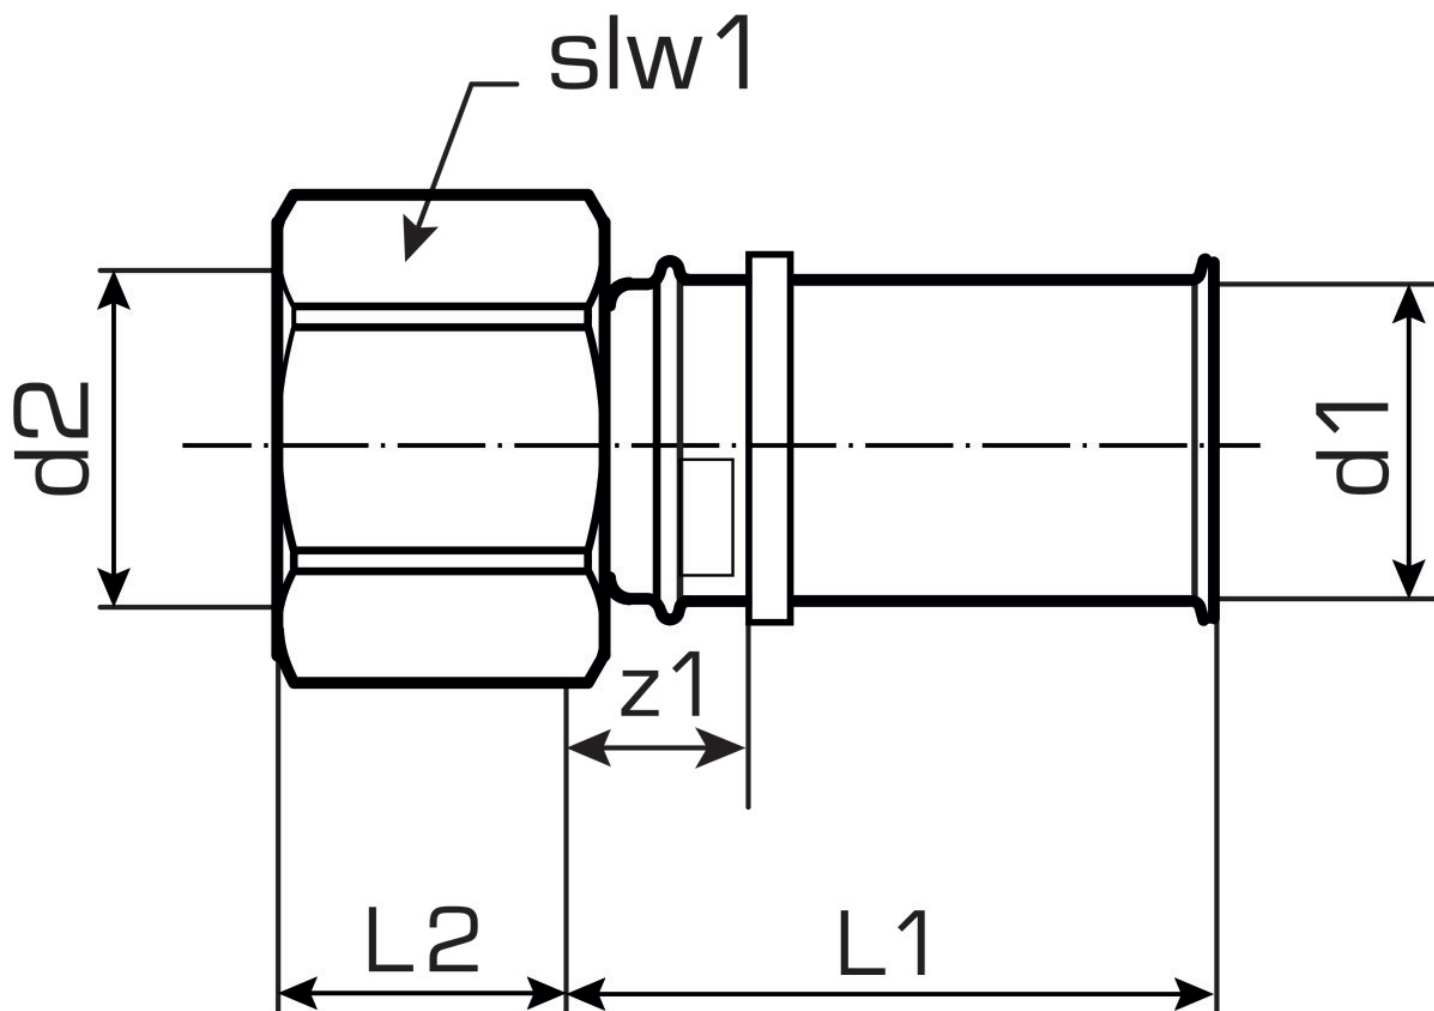

KELOX

KMW457 KELOX-ULTRAX-W Übergang mit IG

71406D04

Areas of application

Approvals:

Specifications

Art. No

71406D04