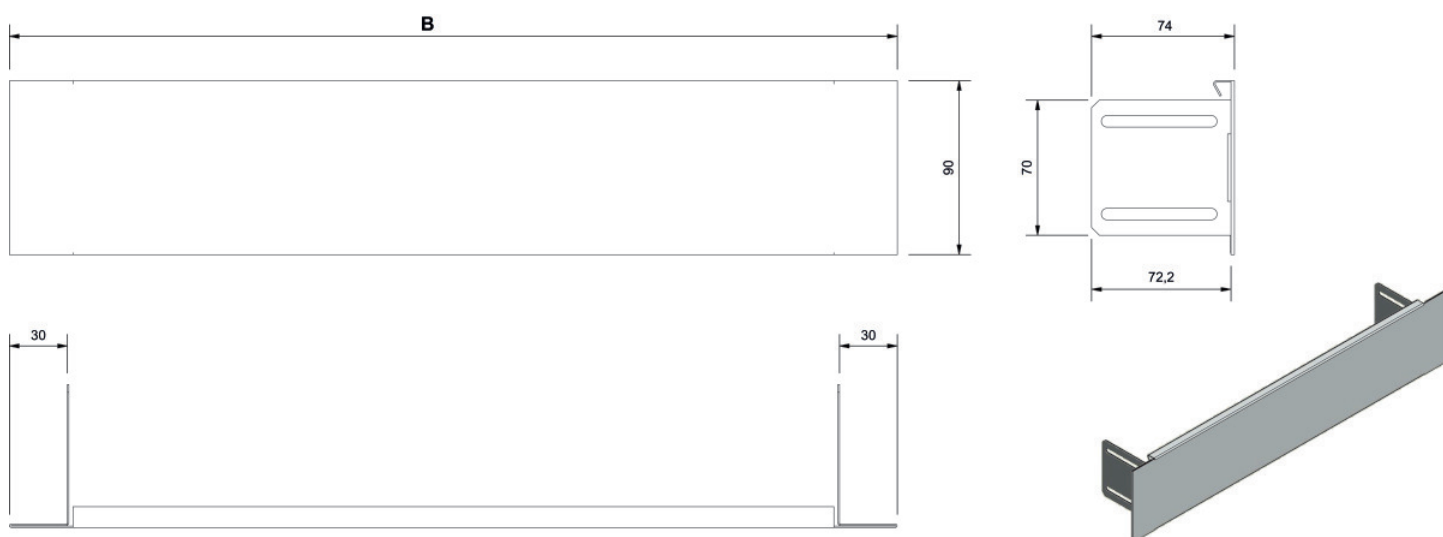

KELOX^{FB}

KM577SB KELOX FB UP-Verteilerschrank Sichtblende für Putzblende 10-13 L:1000

1002841

Anwendungsbereiche

Sichtblende für Putzblende, weiß (RAL 9010)

Länge: abgestimmt auf die Schranklänge

Höhe: 90mm

Spezifikationen

Artikelinformationen

Farbe 9010

Produktinformation

VPE1 1,00 KT1

Gewicht 0,9000 KGM

Text KELOX FB UP-Verteilerschrank Sichtblende für Putzblende

INTRNR 84818099

Code KM577SB

Art. Nr	Bezeichnung	t mm
1002841	10-13 L:1000	20