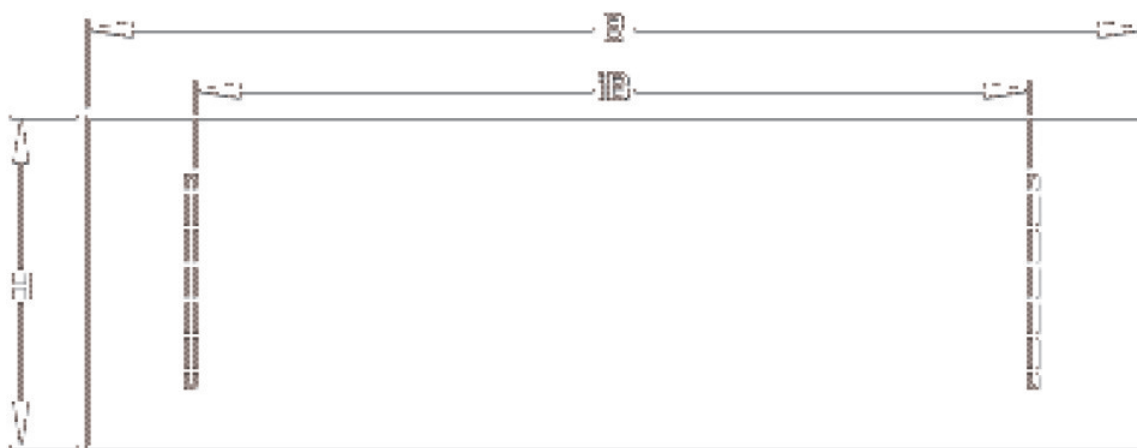

KELOX^{FB}

KM571SB KELOX Sichtblende für Putzblende
Sondergr. L: 1228mm

1001009

Anwendungsbereiche

Sichtblende für Putzblende, pulverbeschichtet (RAL 9016)

Länge: abgestimmt auf die Schranklänge

Höhe: 135mm

Spezifikationen

Produktinformation

VPE1	1,00 KT1
Gewicht	0,1200 KGM
Text	KELOX Sichtblende für Putzblende
INTRNR	84818099
Code	KM571SB

Symbolgröße 12,5x12,5mm

Art. Nr

Bezeichnung

1001009

Sondergr. L: 1228mm