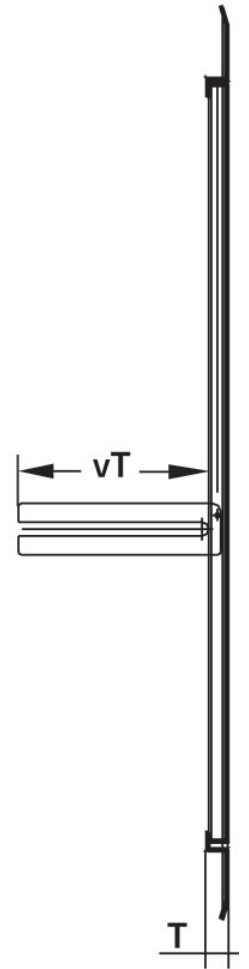

KELOX_{FB}

KM571 KELOX UP-Sichtteil 1-4 L: 530mm

9000550

Anwendungsbereiche

Sendzimirverzinkte, absperrbare Fronttüre und Rahmen, pulverbeschichtet, nachrüstbar mit Zylinderschloss

Farbe: weiß (RAL 9016)

Höhe: 530mm

Spezifikationen

Artikelinformationen

Farbe 9016

Produktinformation

VPE1 1,00 KT1

VPE2 114,00 PAL

Gewicht 3,3000 KGM

Text KELOX UP-Sichtteil

INTRNR 84818099

Code KM571

Symbolgrafik UP-Sichtteil

Symbolgrafik Sichtblende

Art. Nr	Bezeichnung	t mm
9000550	1-4 L: 530mm	20

KE KELIT GmbH

A 4020 Linz, Ignaz-Mayer-Straße 17, Austria, Europe
TELEFON +43 (0) 50 779 **E-MAIL** office@kekelit.com
www.kekelit.com