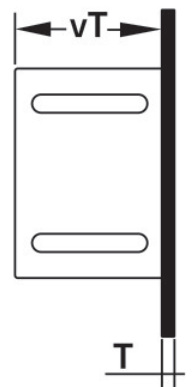

KELOX_{FB}

KM571 KELOX UP-Sichtteil 1-4 L: 530mm

9000550

Anwendungsbereiche

Sendzimirverzinkte, absperrbare Fronttüre und Rahmen, pulverbeschichtet, nachrüstbar mit Zylinderschloss

Farbe: weiß (RAL 9016)

Höhe: 530mm

Spezifikationen

Artikelinformationen

Farbe 9016

Produktinformation

VPE1 1,00 KT1

VPE2 114,00 PAL

Gewicht 3,3000 KGM

Text KELOX UP-Sichtteil

INTRNR 84818099

Code KM571

Symbolgrafik UP-Sichtteil

Symbolgrafik Sichtblende

Art. Nr	Bezeichnung	t mm
9000550	1-4 L: 530mm	20

KE KELIT GmbH

A 4020 Linz, Ignaz-Mayer-Straße 17, Austria, Europe
TELEFON +43 (0) 50 779 **E-MAIL** office@kekelit.com
www.kekelit.com