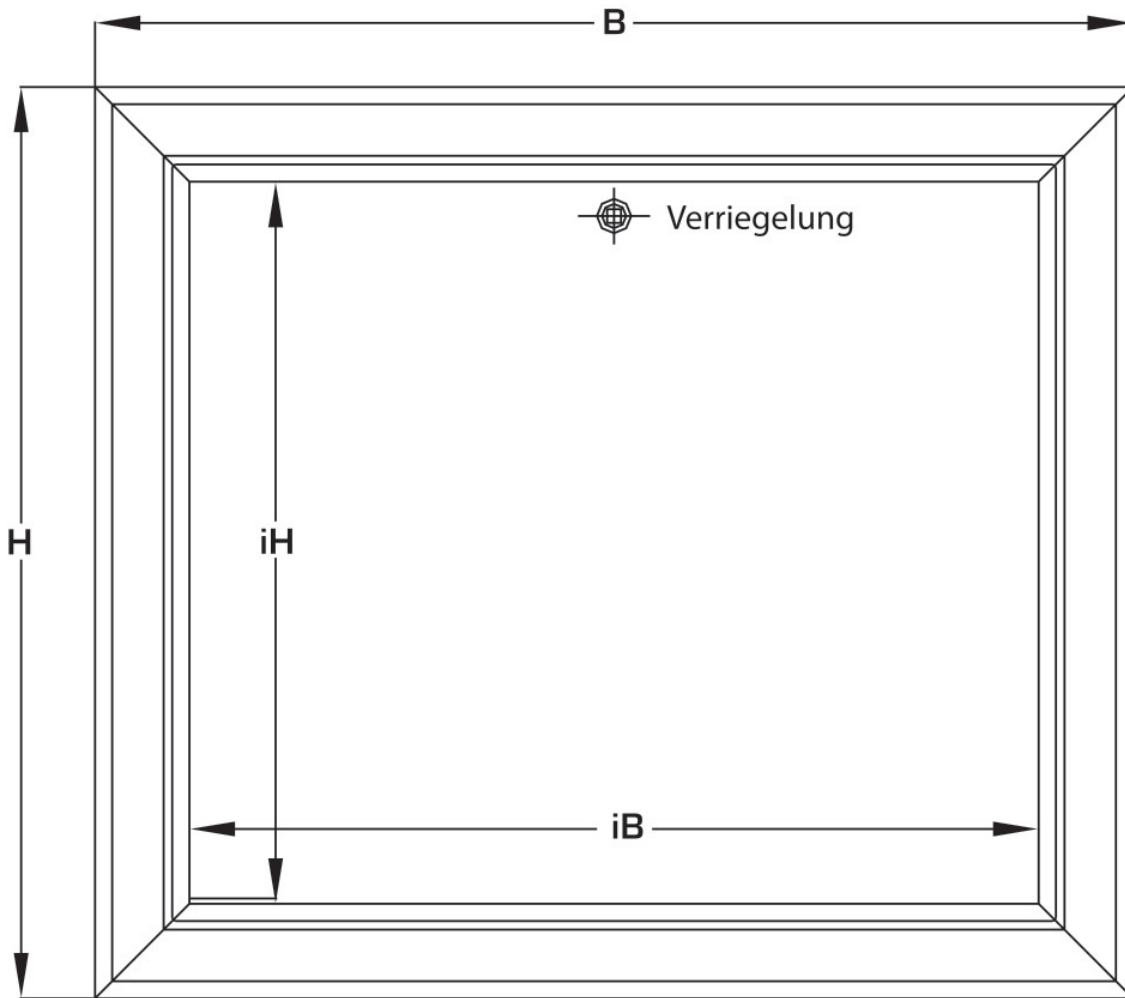

KELOX_{FB}

KM571 KELOX UP-Sichtteil 1-4 L: 530mm

9000550

Anwendungsbereiche

Sendzimirverzinkte, absperrbare Fronttüre und Rahmen, pulverbeschichtet, nachrüstbar mit Zylinderschloss

Farbe: weiß (RAL 9016)

Höhe: 530mm

Spezifikationen

Artikelinformationen

Farbe 9016

Produktinformation

VPE1 1,00 KT1

VPE2 114,00 PAL

Gewicht 3,3000 KGM

Text KELOX UP-Sichtteil

INTRNR 84818099

Code KM571

Symbolgrafik UP-Sichtteil

Symbolgrafik Sichtblende

Art. Nr	Bezeichnung	t mm
9000550	1-4 L: 530mm	20

KE KELIT GmbH

A 4020 Linz, Ignaz-Mayer-Straße 17, Austria, Europe
TELEFON +43 (0) 50 779 **E-MAIL** office@kekelit.com
www.kekelit.com