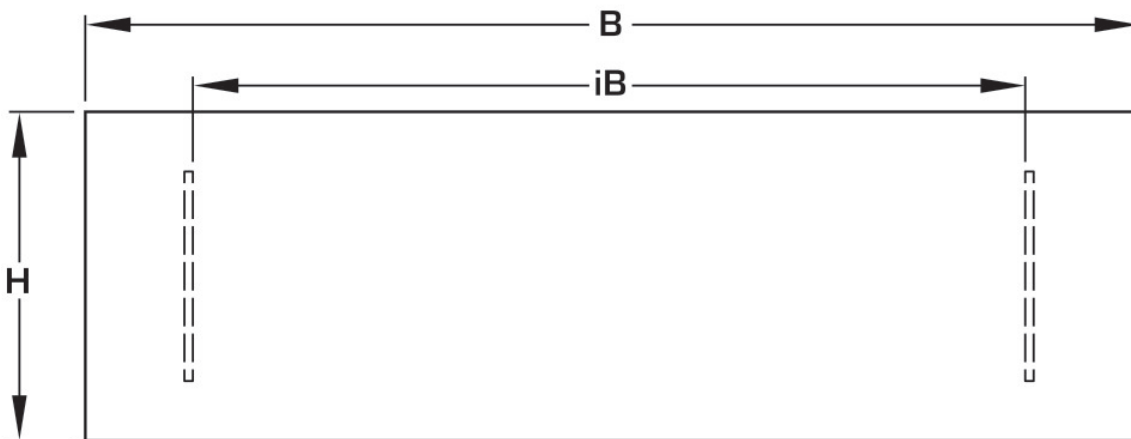

KELOX_{FB}

KM571 KELOX UP-Sichtteil 1-4 L: 530mm

9000550

Anwendungsbereiche

Sendzimirverzinkte, absperrbare Fronttüre und Rahmen, pulverbeschichtet, nachrüstbar mit Zylinderschloss

Farbe: weiß (RAL 9016)

Höhe: 530mm

Spezifikationen

Artikelinformationen

Farbe 9016

Produktinformation

VPE1 1,00 KT1

VPE2 114,00 PAL

Gewicht 3,3000 KGM

Text KELOX UP-Sichtteil

INTRNR 84818099

Code KM571

Symbolgrafik UP-Sichtteil

Symbolgrafik Sichtblende

Art. Nr	Bezeichnung	t mm
9000550	1-4 L: 530mm	20

KE KELIT GmbH

A 4020 Linz, Ignaz-Mayer-Straße 17, Austria, Europe
TELEFON +43 (0) 50 779 **E-MAIL** office@kekelit.com
www.kekelit.com